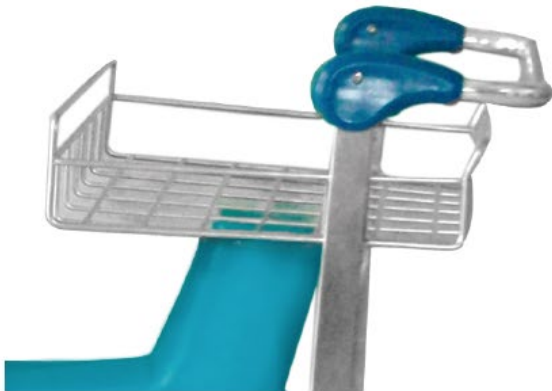

KID CARTT

REF. CY-Z4060-BG3A

En **Carttec** también nos acordamos de **los más pequeños**, por eso queremos ofrecerte nuestro **Kid Cartt**. Una **opción divertida y segura** para aquellos que **viajan en familia**. Los niños irán divirtiéndose durante el desplazamiento por el aeropuerto.

Especialmente diseñado para los más pequeños, con forma de helicóptero azul o militar.

CARACTERÍSTICAS

- Material: acero inoxidable con asiento de plástico.
- Ruedas: 2 fijas de Ø180mm y 2 giratorias de Ø125mm
- Puertas de seguridad a ambos lados del carro.
- Parachoques frontal para mayor seguridad.
- Sistema de frenado automático y fiable.

Asiento infantil con cierres de seguridad en ambos lados.

Amplia ventana delantera para mejor visión del pequeño.

Cesta superior para el equipaje de mano o los artículos de compra.

Cesta inferior para el equipaje de mano o los artículos de compra.